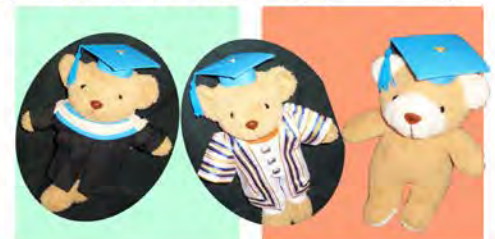

หมวด : หมวกปริญญา (Graduation Cap)

G0001 ขนาด 5*5 ราคา 20฿

G0002 ขนาด 8*8 ราคา 30฿

G0003 ขนาด 10*10 ราคา 38฿

G0004 ขนาด 13*13 ราคา 43฿

G0005 ขนาด 15*15 ราคา 49฿